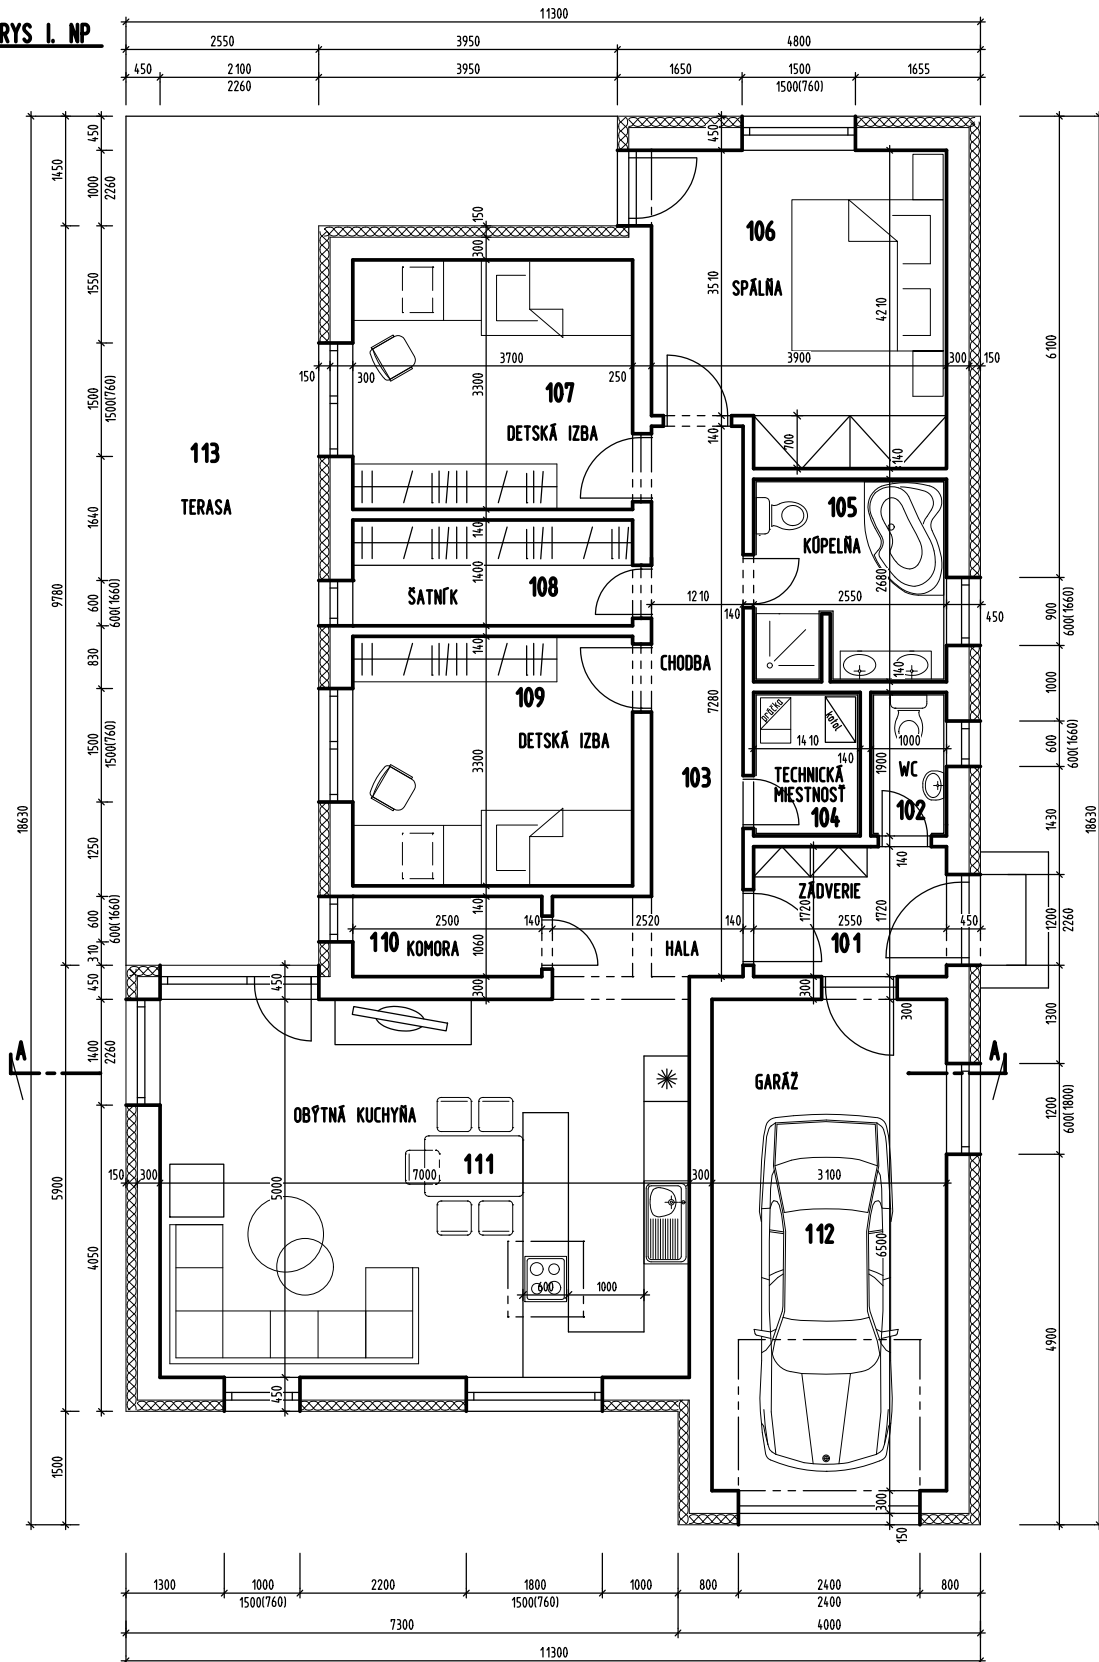

PŮDORYS I. NP

LEGENDA MIESTNOSTÍ						
OZNAC.	ÚČEL MIESTNOSTI	PODLAHA SOKLIK	PLOCHA DEŽKA	STBNÝ STROPY	PLOCHA	POZNÁMKA
101	ZÁDVERIE	KERAMICKÁ DLAŽBA KERAMICKÝ SOKLIK	4,38m ² 8,54m	MAĽBA MAĽBA	22,20m ² 4,38m ²	
102	WC	KERAMICKÁ DLAŽBA KERAMICKÝ OBKLAD	1,90m ² 5,80m	MAĽBA MAĽBA	15,08m ² 1,90m ²	V.0.=2200 mm
103	CHODBA	LAMINÁTOVÁ PODLAHA SOKLIK PVC	10,74m ² 20,20m	MAĽBA MAĽBA	47,82m ² 10,74m ²	
104	TECHNICKÁ MIESTNOSŤ	KERAMICKÁ DLAŽBA KERAMICKÝ SOKLIK	2,68m ² 6,62m	MAĽBA MAĽBA	17,21m ² 2,68m ²	
105	KÓPEĽŇA	KERAMICKÁ DLAŽBA KERAMICKÝ OBKLAD	6,73m ² 12,28m	MAĽBA MAĽBA	31,88m ² 6,73m ²	V.0.=2200 mm
106	IZBA - SPÁLŇA	LAMINÁTOVÁ PODLAHA SOKLIK PVC	15,48m ² 16,22m	MAĽBA MAĽBA	42,17m ² 15,48m ²	
107	IZBA - DETSKÁ	LAMINÁTOVÁ PODLAHA SOKLIK PVC	12,21m ² 14,00m	MAĽBA MAĽBA	36,40m ² 12,21m ²	
108	SATNÍK	LAMINÁTOVÁ PODLAHA SOKLIK PVC	5,18m ² 10,20m	MAĽBA MAĽBA	26,52m ² 5,18m ²	
109	IZBA - DETSKÁ	LAMINÁTOVÁ PODLAHA SOKLIK PVC	12,21m ² 14,00m	MAĽBA MAĽBA	36,40m ² 12,21m ²	
110	KOMORA	KERAMICKÁ DLAŽBA KERAMICKÝ SOKLIK	2,65m ² 7,12m	MAĽBA MAĽBA	18,51m ² 2,65m ²	
111	OBYTNÁ KUCHYŇA	LAMINÁTOVÁ PODLAHA SOKLIK PVC	34,90m ² 25,40m	MAĽBA MAĽBA	61,33m ² 34,90m ²	
112	GARÁŽ	PROTIPRAŠNÝ NÁTER	20,15m ² 19,20m	MAĽBA MAĽBA	49,92m ² 20,15m ²	
113	TERASA	KERAMICKÁ DLAŽBA	34,36m ²			PROTIPRAŠNÝ NÁTER