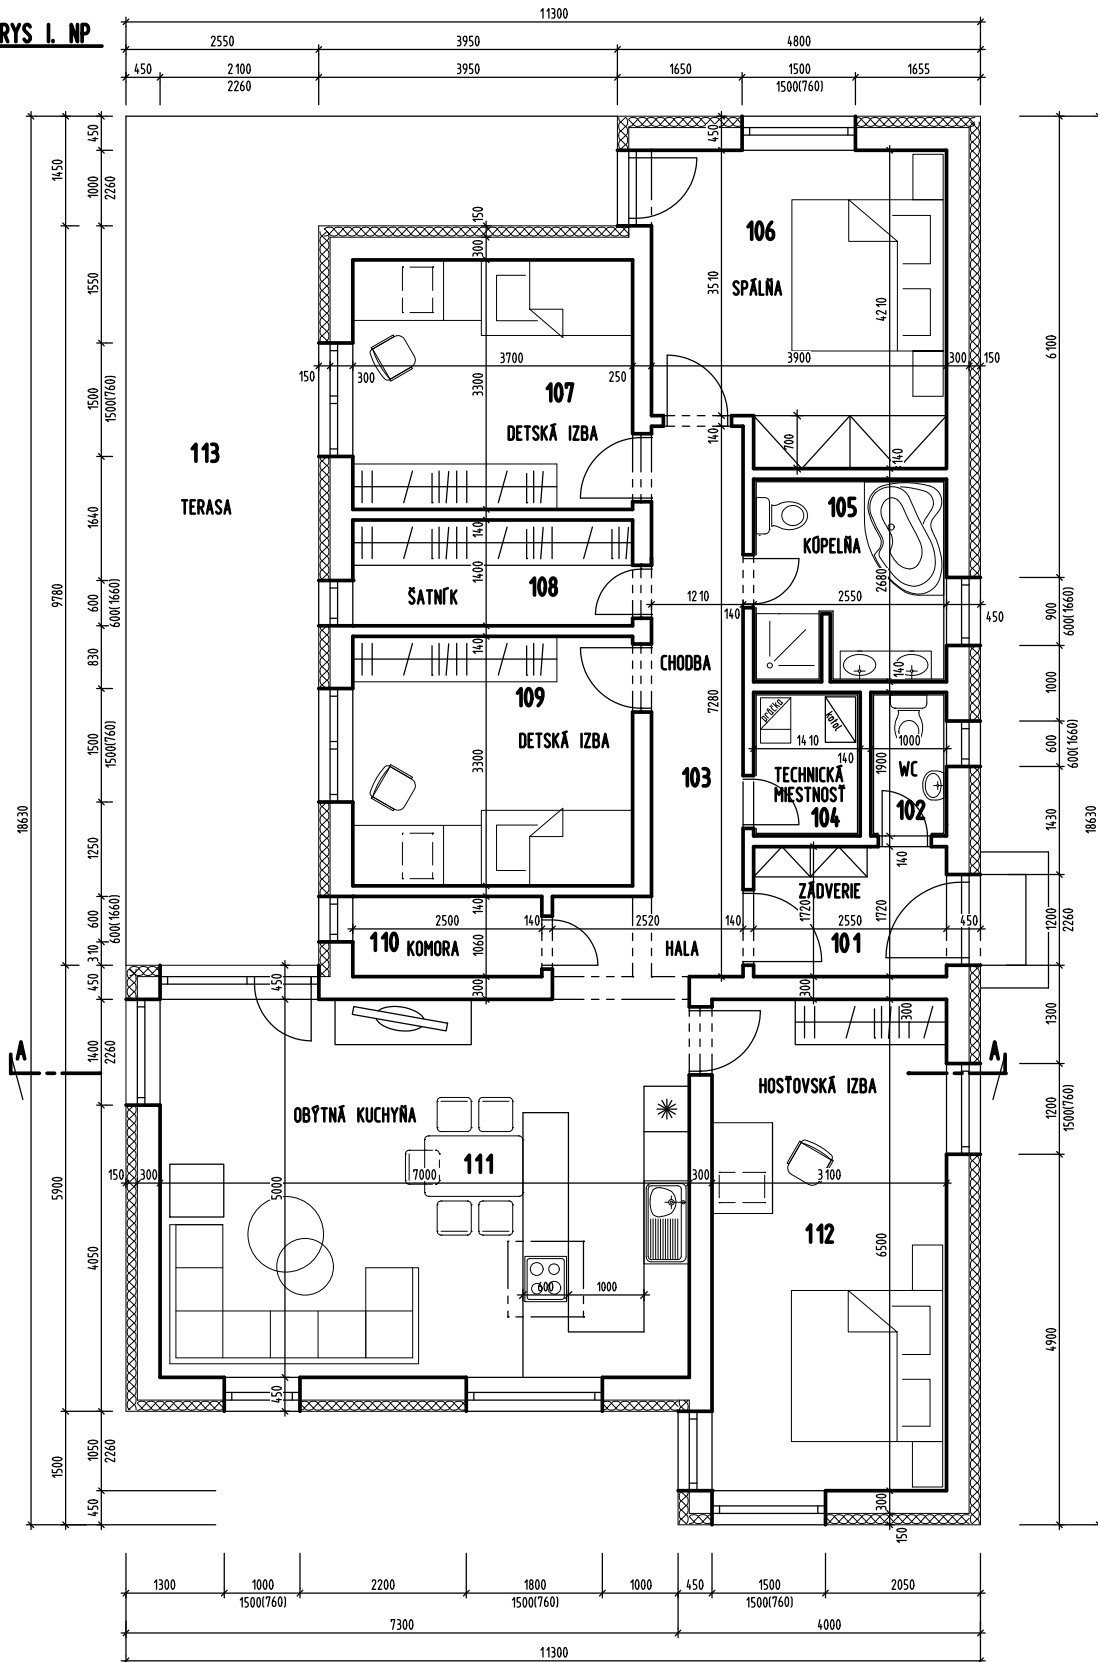

PŮDORYS I. NP

LEGENDA MIESTNOSTÍ						
OZNAC.	ÚČEL MIESTNOSTI	PODLAHA SOKLIK	PLOCHA DEŽKA	STBNÝ STROPY	PLOCHA	POZNÁMKA
101	ZÁDVERIE	KERAMICKÁ DLAŽBA KERAMICKÝ SOKLIK	4,38m ² 8,54m	HALBA HALBA	22,20m ² 4,38m ²	
102	WC	KERAMICKÁ DLAŽBA KERAMICKÝ OBKLAD	1,90m ² 5,80m	HALBA HALBA	15,08m ² 1,90m ²	V.0.=2200 mm
103	CHODBA	LAMINÁTOVÁ PODLAHA SOKLIK PVC	10,74m ² 20,20m	HALBA HALBA	47,82m ² 10,74m ²	
104	TECHNICKÁ MIESTNOSŤ	KERAMICKÁ DLAŽBA KERAMICKÝ SOKLIK	2,68m ² 6,62m	HALBA HALBA	17,21m ² 2,68m ²	
105	KÓPELŇA	KERAMICKÁ DLAŽBA KERAMICKÝ OBKLAD	6,73m ² 12,28m	HALBA HALBA	31,88m ² 6,73m ²	V.0.=2200 mm
106	IZBA - SPÁLŇA	LAMINÁTOVÁ PODLAHA SOKLIK PVC	15,48m ² 16,22m	HALBA HALBA	42,17m ² 15,48m ²	
107	IZBA - DETSKÁ	LAMINÁTOVÁ PODLAHA SOKLIK PVC	12,21m ² 14,00m	HALBA HALBA	36,40m ² 12,21m ²	
108	SATNÍK	LAMINÁTOVÁ PODLAHA SOKLIK PVC	5,18m ² 10,20m	HALBA HALBA	26,52m ² 5,18m ²	
109	IZBA - DETSKÁ	LAMINÁTOVÁ PODLAHA SOKLIK PVC	12,21m ² 14,00m	HALBA HALBA	36,40m ² 12,21m ²	
110	KOMORA	KERAMICKÁ DLAŽBA KERAMICKÝ SOKLIK	2,65m ² 7,12m	HALBA HALBA	18,51m ² 2,65m ²	
111	OBYTNÁ KUCHYŇA	LAMINÁTOVÁ PODLAHA SOKLIK PVC	34,00m ² 25,40m	HALBA HALBA	61,33m ² 34,00m ²	
112	IZBA - HOSTOVSKÁ	LAMINÁTOVÁ PODLAHA SOKLIK PVC	20,15m ² 19,20m	HALBA HALBA	49,92m ² 20,15m ²	
113	TERASA	KERAMICKÁ DLAŽBA	34,36m ²			PROTISLYKOVÁ